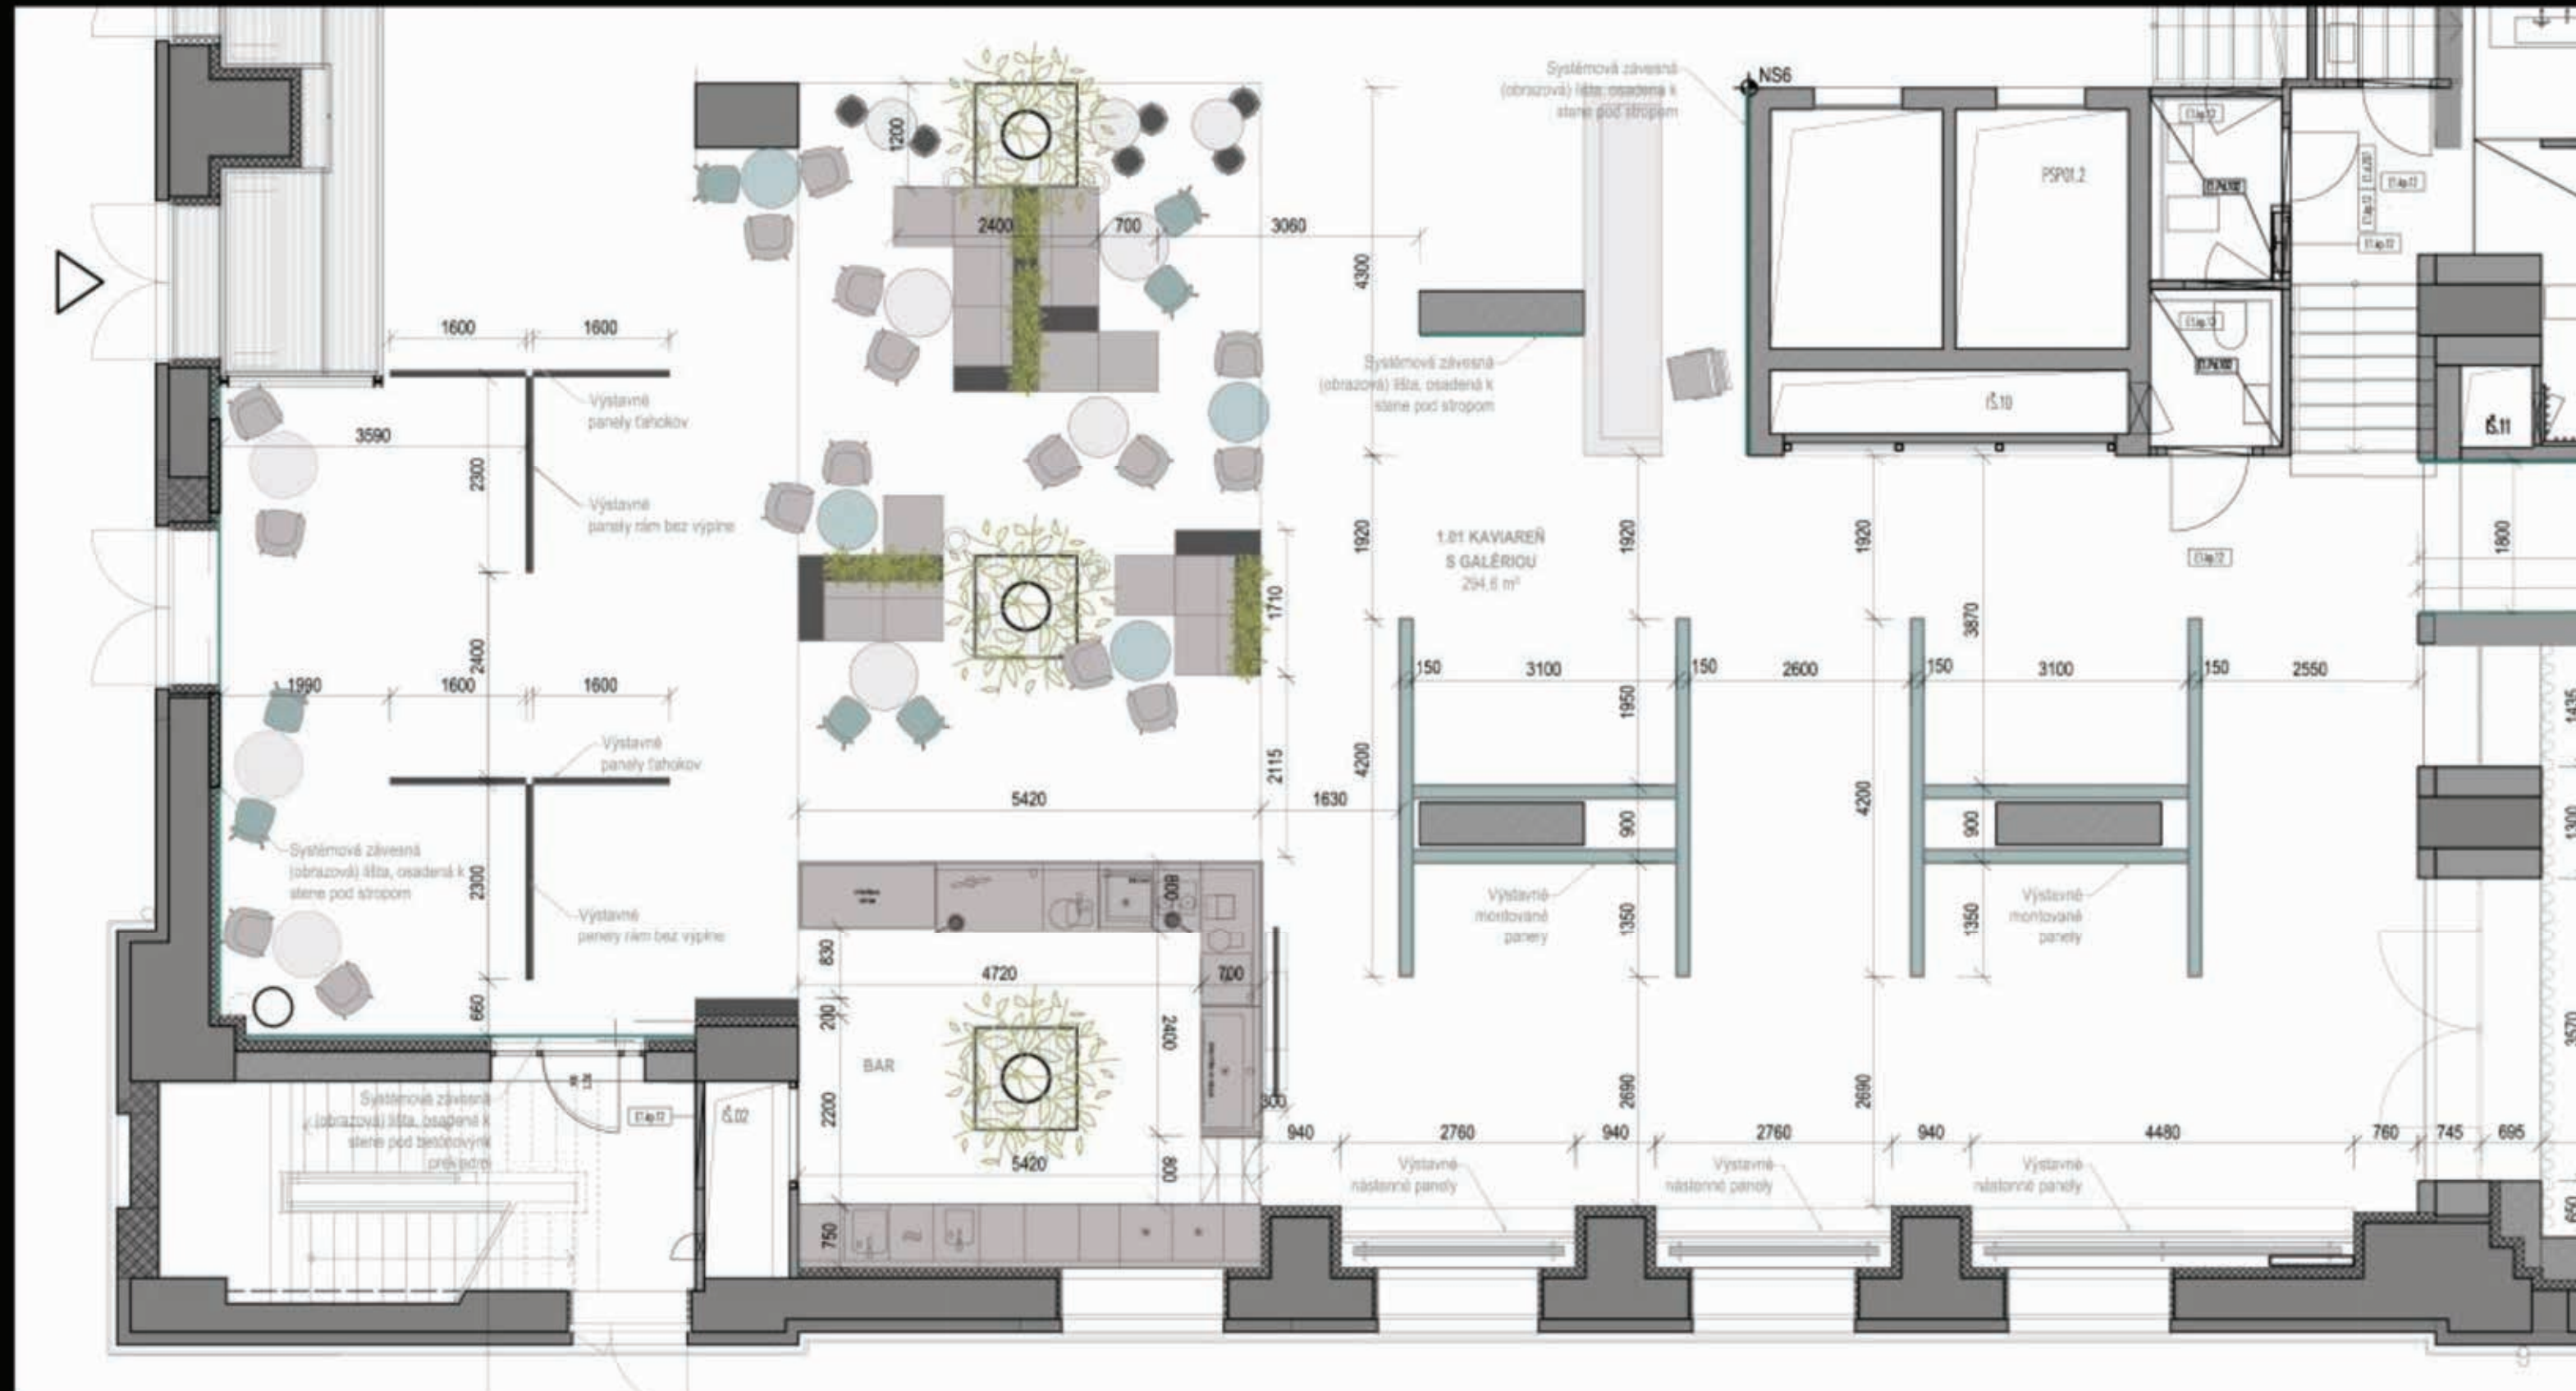

Kaviareň a galéria