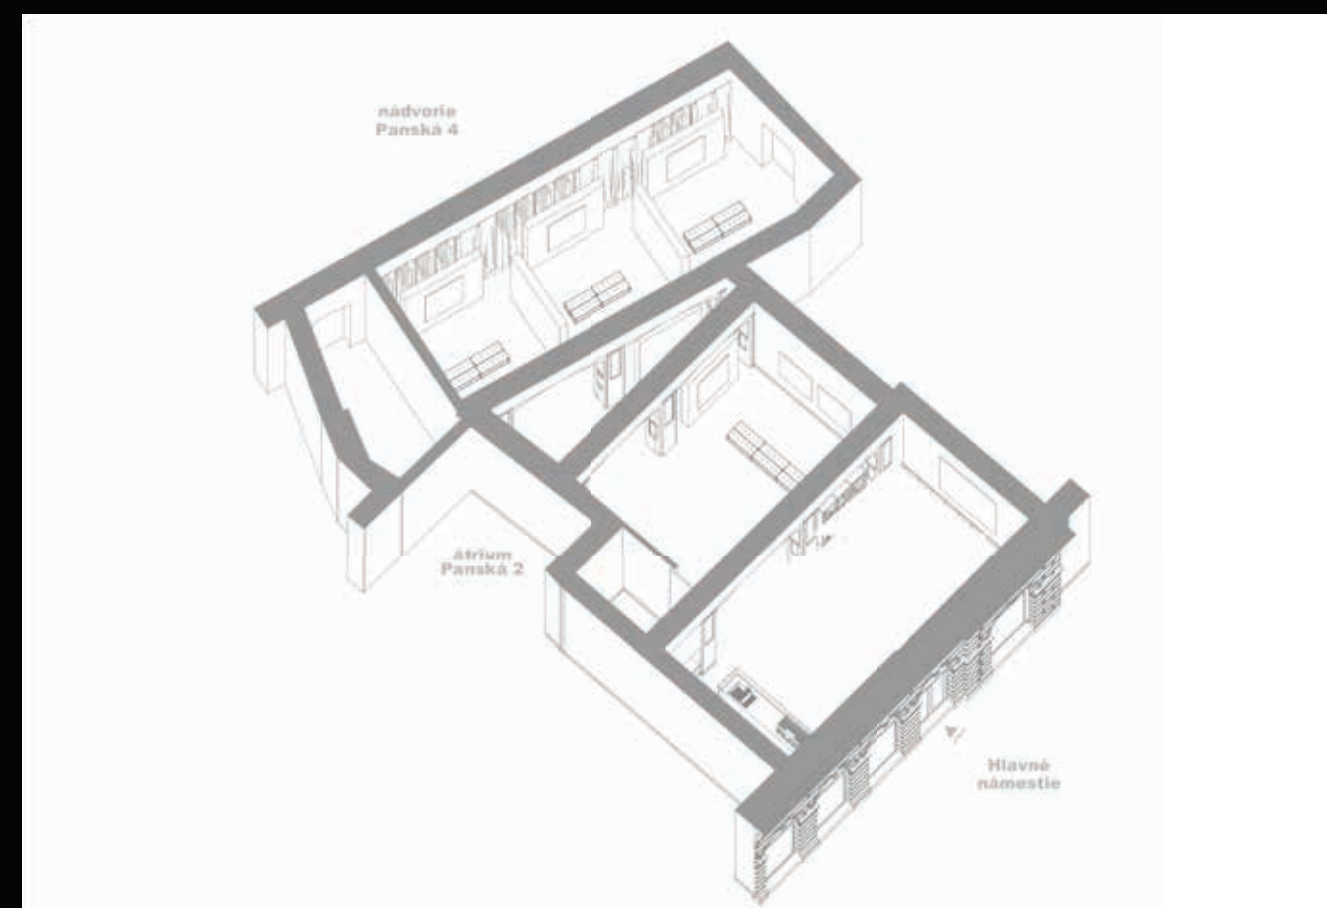

Priestor je variabilný. Sedenie je možné vyskladať podľa požiadaviek.
Samozrejmou je WiFi/internetové pripojenie v celom priestore.